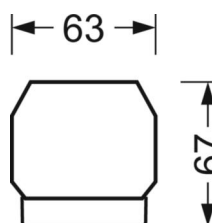

Ссылка	LED 9000lm 840
ηLB	100 %
Φ ↓/↑	99 % / 1 %
UGR поп./вдоль дисплей	13.3 / 12.2 65° < 3000cd/m²