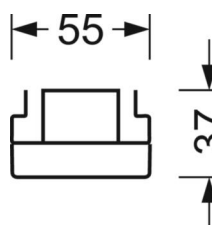

электротехника

Балласт	Электронный драйвер (1 штука)
Мощность системы	53W
сетевое напряжение	230V/50Hz
класс энергосбережения/Источник света	C

Оптика

Оснастка	LED, цветопередача/оттенок света CRI ≥ 80 / 4000K
Допуск для координаты цветности (MacAdam)	3SDCM
Фотобиологическая безопасность (светильник)	RG1
Номинальный световой поток	9177lm
Срок службы LED	50000h L80/B10 (Tq 35°C)
светоотдача светильников	174lm/W
Угол излучения	30° (C0) / 30° (C90)
UGR поп./вдоль	13.3 / 12.2

DEEP-LINK

<https://www.regiolum.de/ru/article/18544304100>

Ссылка	LED 9000lm 840
ηLB	100 %
Φ ↓/↑	99 % / 1 %
UGR поп./вдоль дисплей	13.3 / 12.2 65° < 3000cd/m ²

Механика

цвет корпуса белый стандартный для электротехники RAL 9016

размеры (LxWxH/DxH) 1531mm x 55mm x 37mm

вес (нетто) 1.9kg

Вид монтажа сборка трековых систем, Установка потолочной монтажной шины, Установка потолочной монтажной рейки на Т-систему, Узел крепления маятниковой рейки на цепи, Установка маятниковой монтажной шины на стальном тросе

размеры

L	1531 mm	Длина
В	55 mm	Ширина
Н	37 mm	Высота