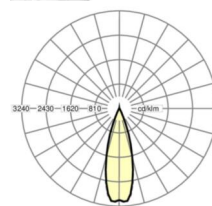

параметры

номер заказа	18544304100
код EAN	4020863357925
номер таможенного тарифа	94051190
Знак прохождения контроля	IP 20, класс защиты I, y 65° < 3000 cd/m², ENEC10 VDE, F, HACCP DIN10500/Food/IFS-пригодность для применения/BRC, Indoor, CE
Степень ударопрочности IK	IK03 (-20°C bis 35°C)
Температура окружения	ta -20°C в 35°C
Гарантийный срок	5 лет
Государственные программы поддержки	BEG - государственные субсидии для энергосберегающих зданий (действительна только для Германии)

электротехника

Балласт	Электронный драйвер (1 штука)
Мощность системы	53W
сетевое напряжение	230V/50Hz
класс энергосбережения/Источник света	C

Оптика

Оснастка	LED, цветопередача/оттенок света CRI ≥ 80 / 4000K
Допуск для координаты цветности (MacAdam)	3SDCM
Фотобиологическая безопасность (светильник)	RG1
Номинальный световой поток	9177lm
Срок службы LED	50000h L80/B10 (Tq 35°C)
светоотдача светильников	174lm/W
Угол излучения	30° (C0) / 30° (C90)
UGR поп./вдоль	13.3 / 12.2

DEEP-LINK

<https://www.regiolum.de/ru/article/18544304100>